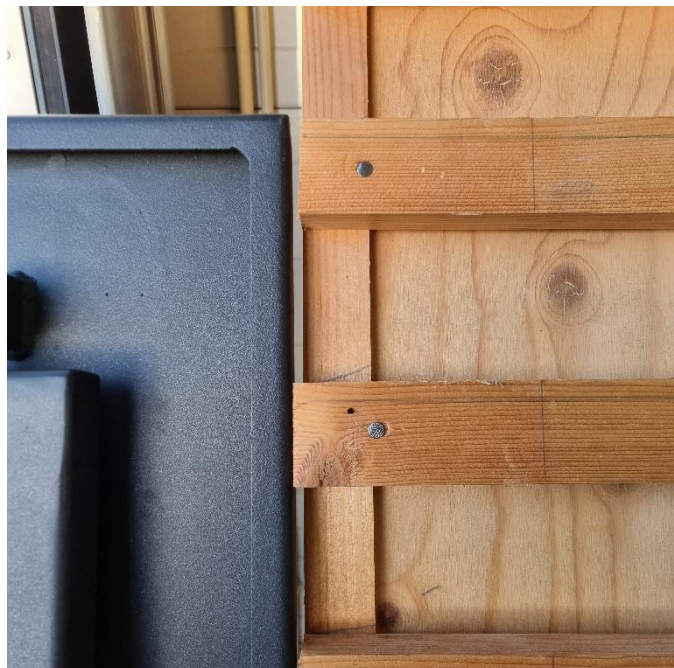

**LEI IMPORT**  
CAST PMR DAKRAMEN

Normaal frame

Frame met zetprofiel

Frame met zetprofiel

Nok van pan wordt afgeslepen en pan kan worden vastgeschroefd