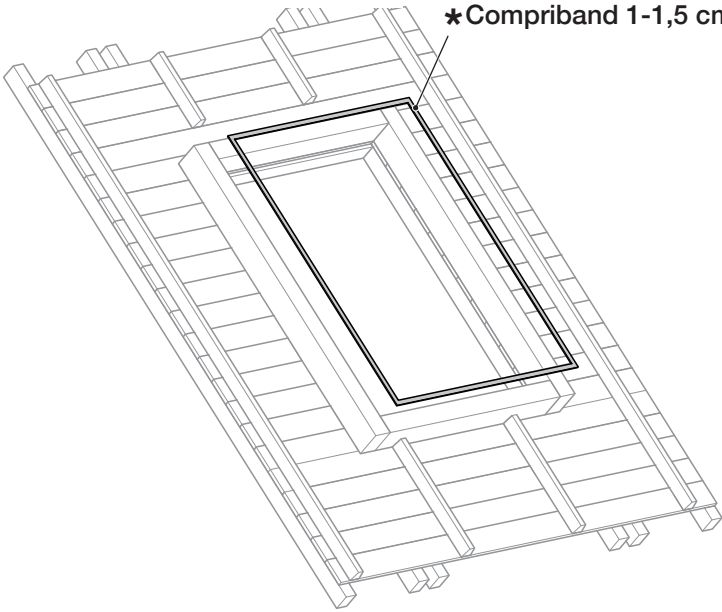

**Materialen zelf te voorzien**  
(niet inbegrepen in de leveringsomvang)

★ Compriband 1-1,5 cm

A

★ Door dakwerker te voorzien!

B

C

D

E

F

A = 35 - 40 mm

G

A = 35 - 40 mm

H

A = 35 - 40 mm

I

\* MDF: A schuren  
 \* MDF: B verven