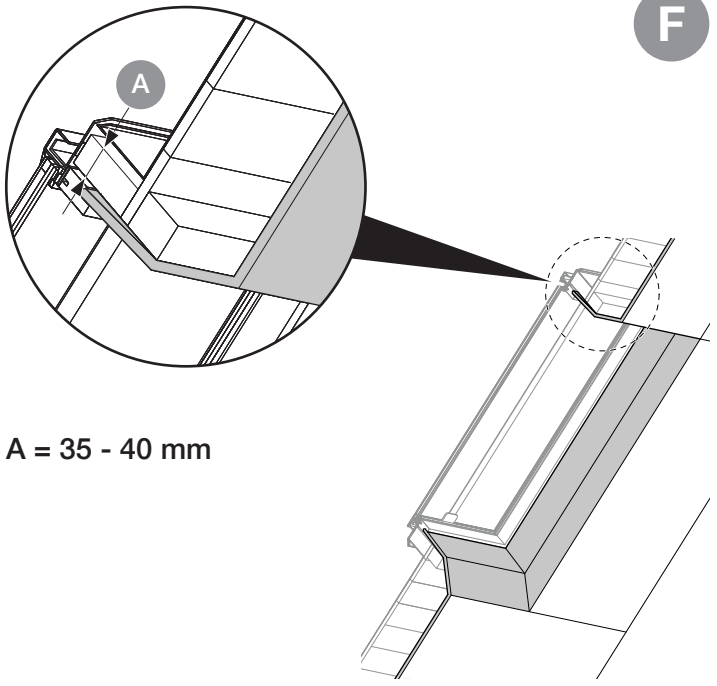

**Materialen zelf te voorzien**  
(niet inbegrepen in de leveringsomvang)

★ Compriband 1-1,5 cm

A

★ Door dakwerker te voorzien!

B

C

D

E

F

A = 35 - 40 mm

G

A = 35 - 40 mm

H

A = 35 - 40 mm

I

\* MDF: A schuren  
 \* MDF: B verven