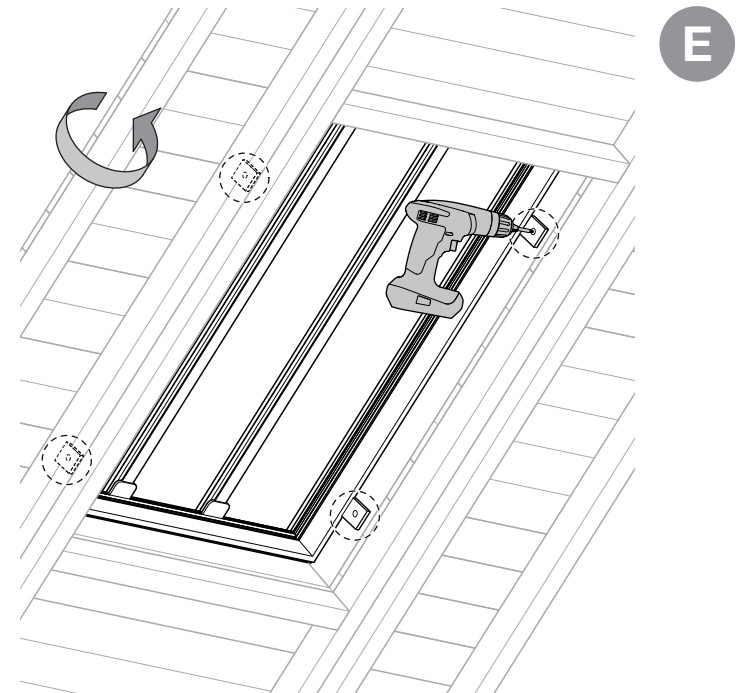

**Materialen zelf te voorzien**  
(niet inbegrepen in de leveringsomvang)

★ Compriband 1-1,5 cm

A

★ Door dakwerker te voorzien!

B

C

D

E

F

A = 35 - 40 mm

G

A = 35 - 40 mm

H

A = 35 - 40 mm

I

\* MDF: A schuren  
 \* MDF: B verven