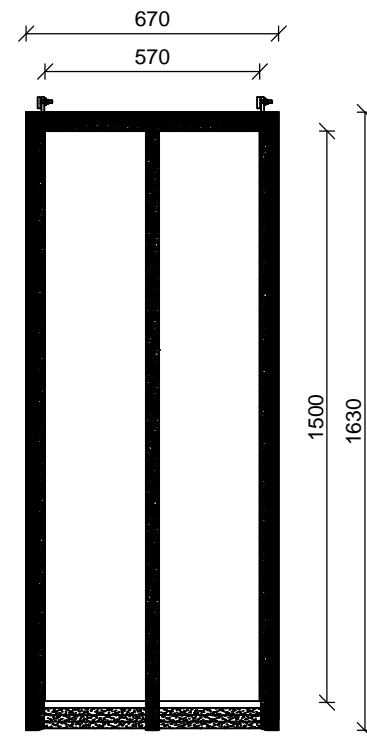

PMR 0

PMR 4

PMR 6

PMR 8

Maatwerk enkel oppervlakte max. 2m2

PMR 1

PMR 5

PMR 7

PMR 9

Maatwerk gekoppeld horizontaal en/ of verticaal

PMR 2

PMR 3

Dakraam Cast PMR  
Overzicht maten

Aanzichten

Schaal: 1:20

Aan de tekeningen kunnen geen rechten worden ontleend, zij zijn enkel te gebruiken als richtlijn.