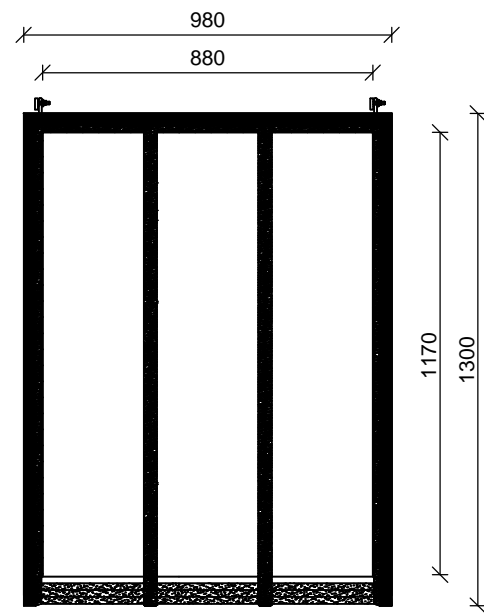

PMR 0

PMR 4

PMR 6

PMR 8

Maatwerk enkel oppervlakte max. 2m2

PMR 1

PMR 5

PMR 7

PMR 9

Maatwerk gekoppeld horizontaal en/ of verticaal

PMR 2

PMR 3

Dakraam Cast PMR  
Overzicht maten

Aanzichten

Schaal: 1:20

Aan de tekeningen kunnen geen rechten worden ontleend, zij zijn enkel te gebruiken als richtlijn.