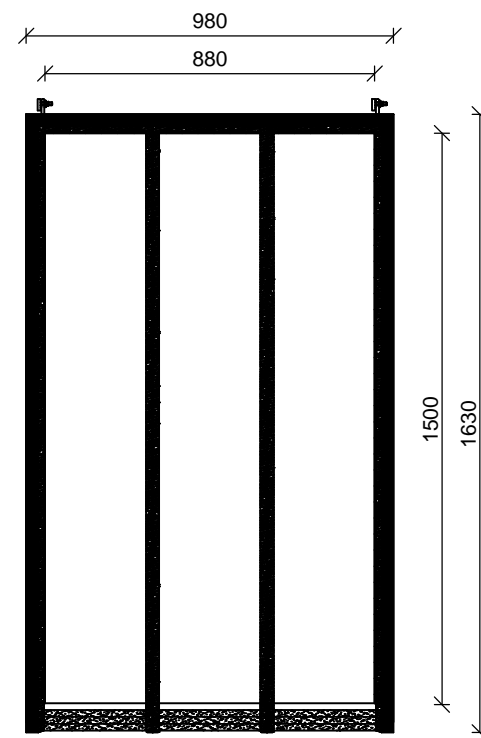

PMR 0

PMR 4

PMR 6

PMR 8

Maatwerk enkel oppervlakte max. 2m2

PMR 1

PMR 5

PMR 7

PMR 9

Maatwerk gekoppeld horizontaal en/ of verticaal

PMR 2

PMR 3

Dakraam Cast PMR  
Overzicht maten

Aanzichten

Schaal: 1:20

Aan de tekeningen kunnen geen rechten worden ontleend, zij zijn enkel te gebruiken als richtlijn.